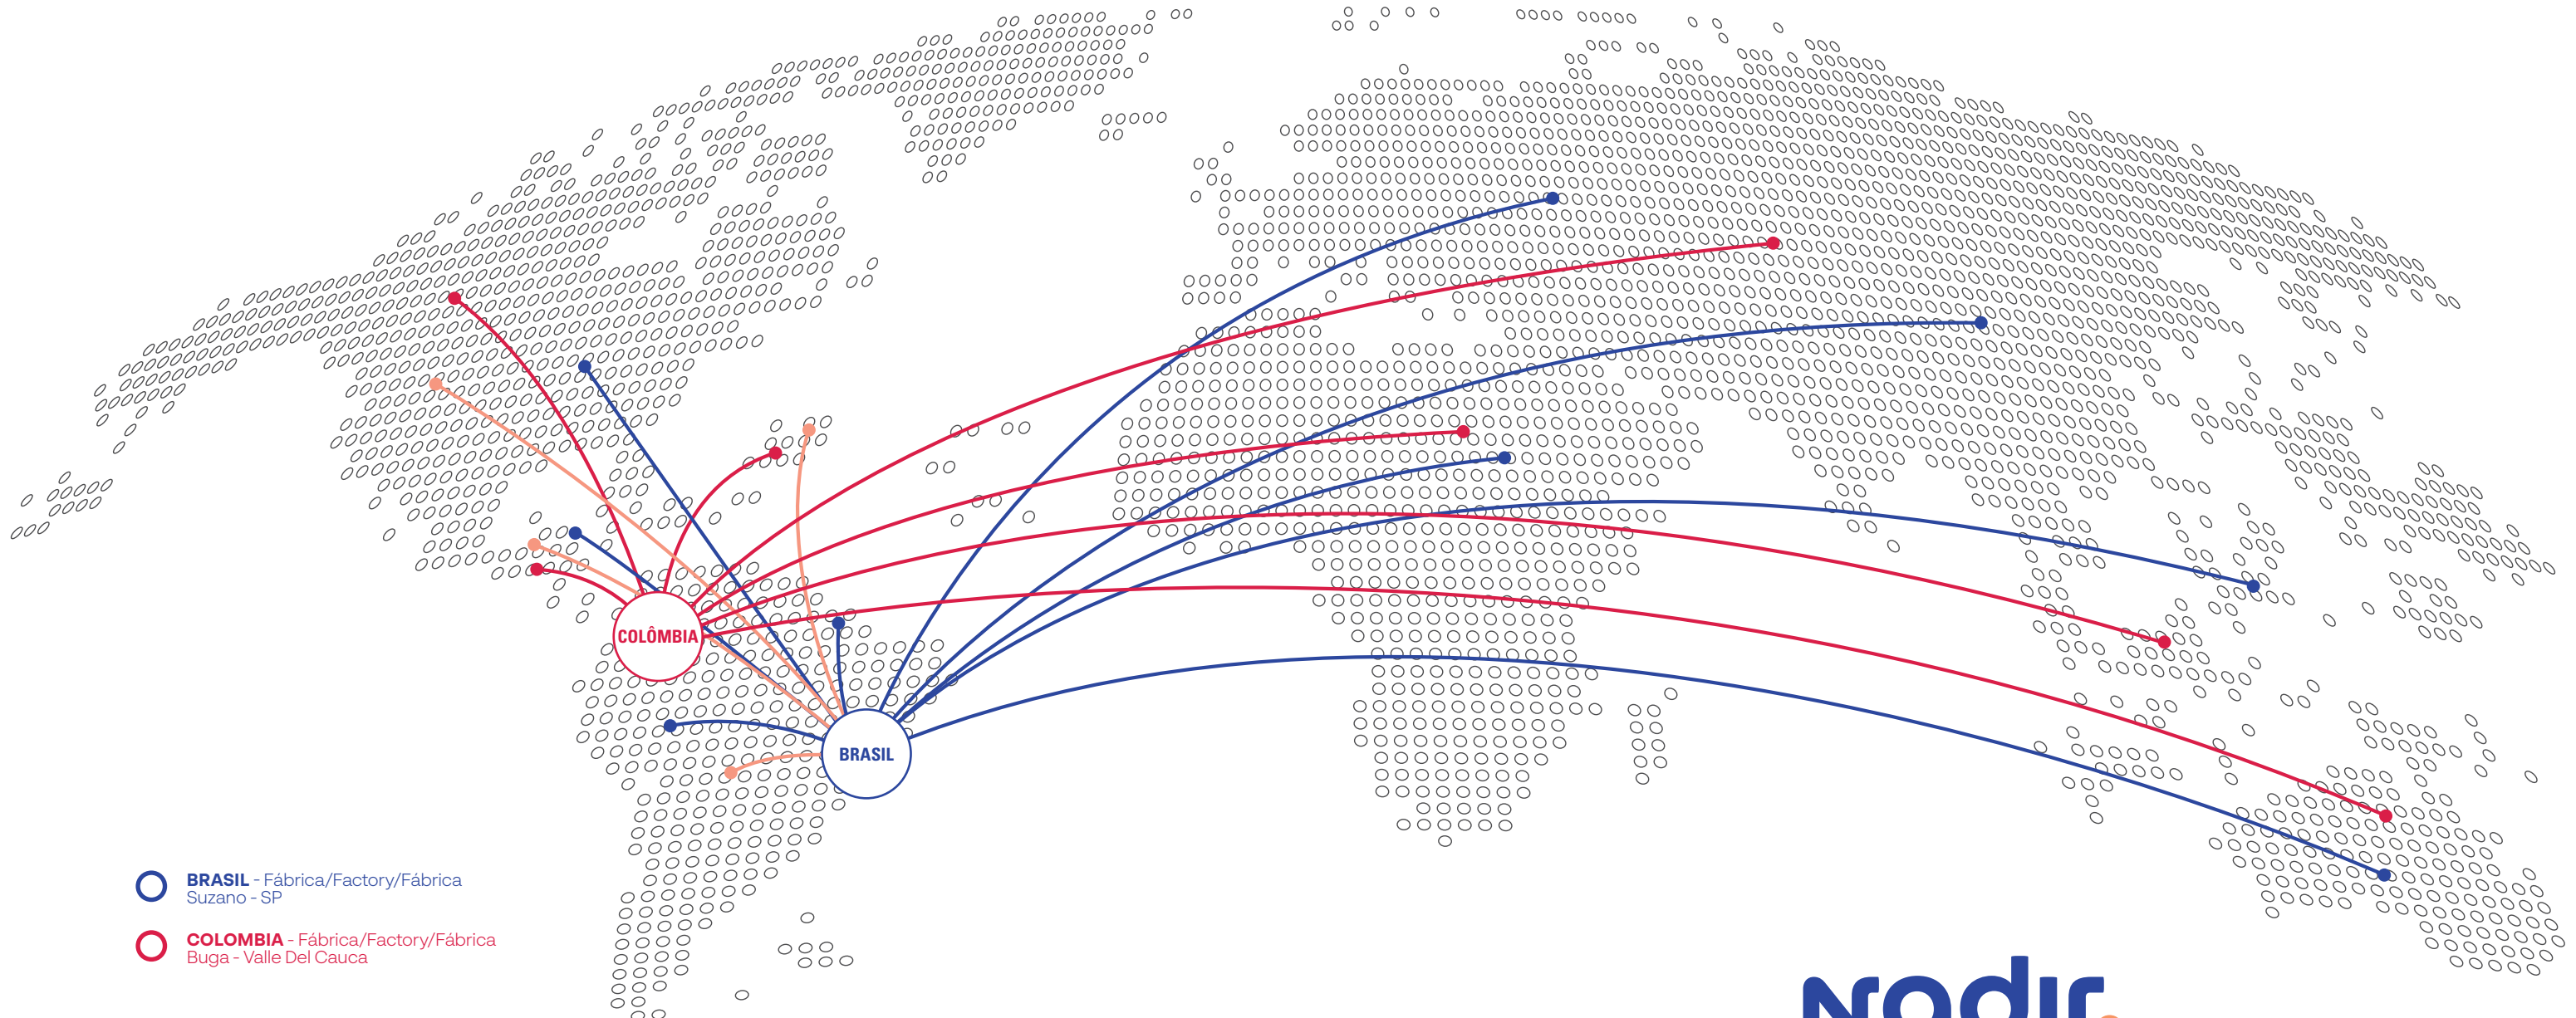

# PRESENCIA GLOBAL NADIR

Nadir Global Presence / Presença Global Nadir

- **BRASIL** - Fábrica/Factory/Fábrica  
Suzano - SP
- **COLÔMBIA** - Fábrica/Factory/Fábrica  
Buga - Valle Del Cauca

Presente en la vida cotidiana de los consumidores de los cinco continentes, **Nadir** está formada por marcas de renombre como **Nadir, Vaso Americano, Marinex, Sempre, Duralex y Cristar**.

## Cristar ahora hace parte del Grupo Nadir.

Cristar es líder en vidrio para el hogar, con una cartera de más de 2.000 productos. Con sede en Colombia, con completas instalaciones y una estrategia comercial enfocada a la exportación, Cristar opera competitivamente en más de 40 países, con énfasis en Perú, Chile, Ecuador, Argentina, Estados Unidos y México.

### **Cristar is now part of Nadir Group.**

*Cristar is a leader in home glass, with a portfolio of over 2,000 products. Headquartered in Colombia, with complete facilities and a commercial strategy focused on exports, Cristar operates competitively in more than 40 countries, with emphasis on Peru, Chile, Ecuador, Argentina, the United States and Mexico.*

### **Cristar agora faz parte do Grupo Nadir.**

*A Cristar é líder em vidros para o lar, com um portfólio de mais de 2.000 produtos. Com sede na Colômbia, instalações completas e estratégia comercial voltada para a exportação, a Cristar atua de forma competitiva em mais de 40 países, com destaque para Peru, Chile, Equador, Argentina, Estados Unidos e México.*